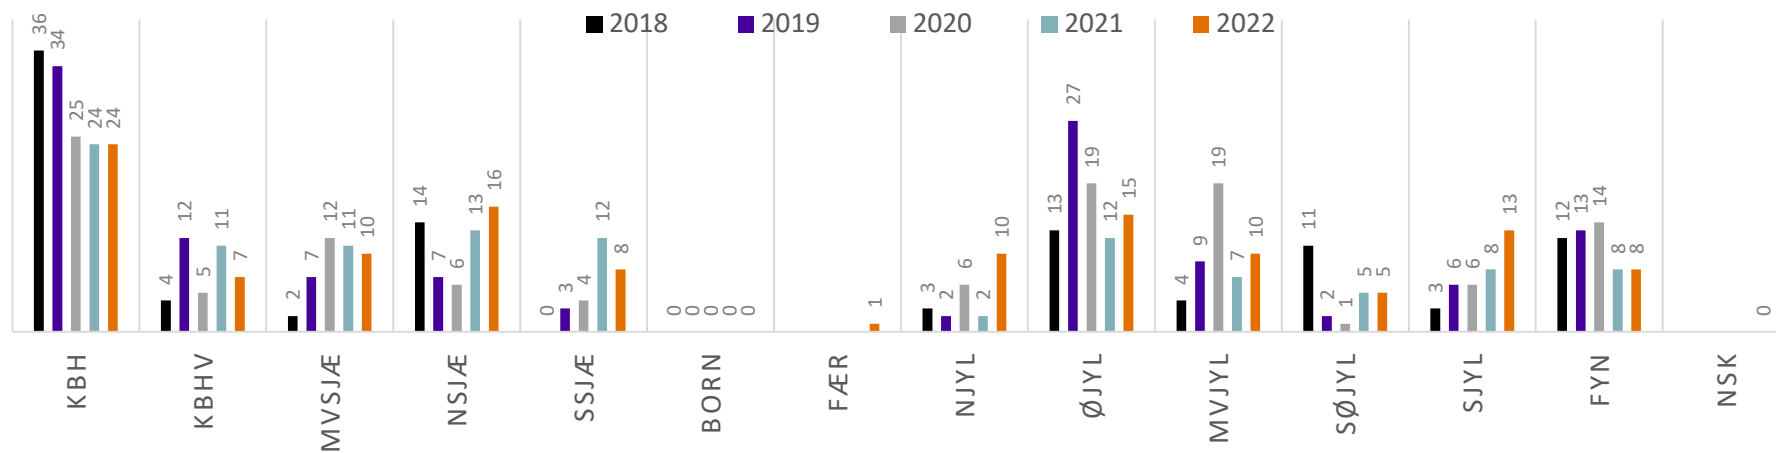

Udviklingen i antallet af tilbageholdelser 2018-2022

Antallet af tilbageholdelser af mistænkte personer under 15 år (2018 - 2022)

Tilbageholdelser 2018 - 2022

Udviklingen i antallet af
enerumsanbringelser
2018-2022